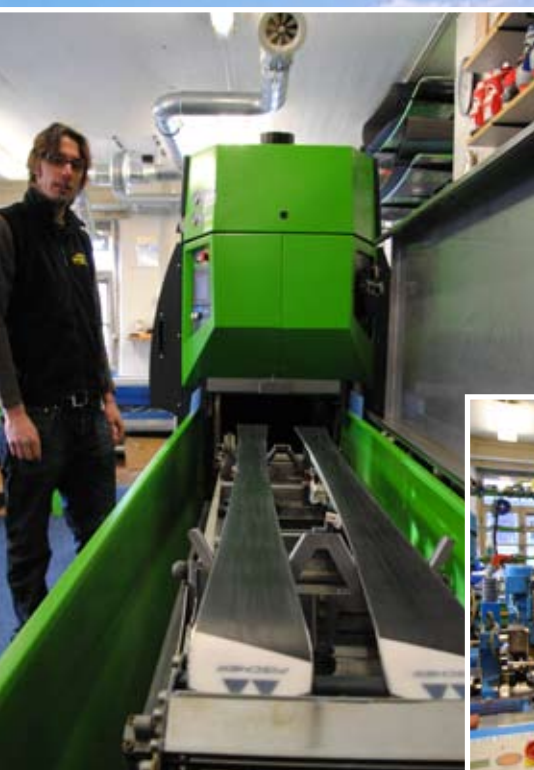

Im Sommer wie im Winter bei Fahrradhandel Holzer ist immer Aktion

Unser Tipp:

nicht lange mit dem Ski & Board - Service warten,
denn es lohnt sich! Perfekt geschliffen und gratfrei
bedeutet auch mehr Fahrspaß und Sicherheit.